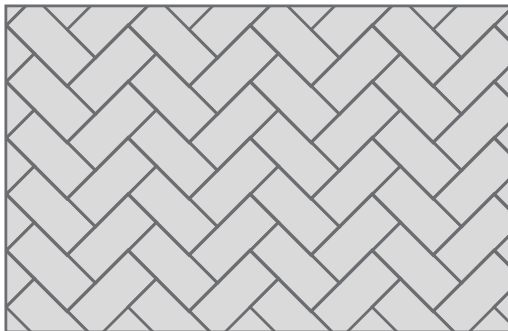

deco Arte

**NUEVOS DISEÑOS
PARA NUEVAS
POSIBILIDADES**

- Puedes combinar **diferentes colores**
- Quedan perfectos en **cualquier espacio**
- **Múltiples formas** de instalarlos
- Le dan **versatilidad** a tus espacios

MUESTRAS DE INSTALACIÓN

BRICKS 7.5x15

En instalaciones con un patrón escalonado o de junta trabada, le aconsejamos que el entrecruzamiento de las piezas sea como máximo de 1/3 de la longitud misma.