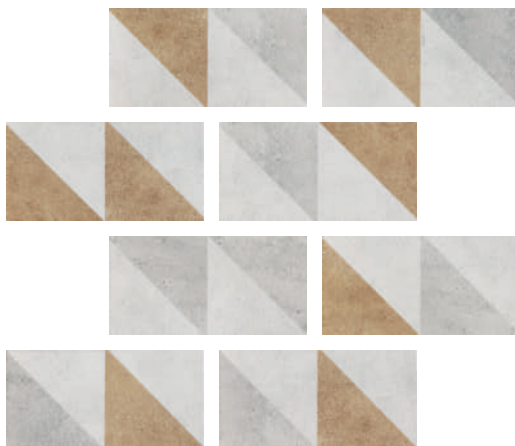

SUPERFICIE

LISO

BRICKS CELIMA

Paracas Beige

7.5x15

110016737

TIPO DE USO

PARED