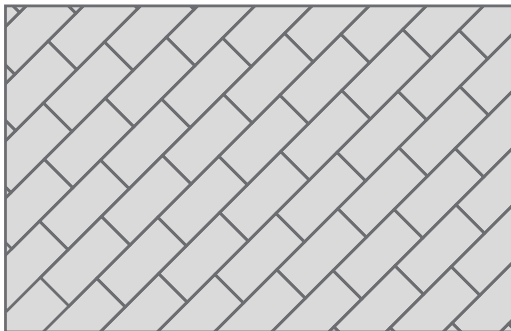

deco Arte

**NUEVOS DISEÑOS
PARA NUEVAS
POSIBILIDADES**

- Puedes combinar **diferentes colores**
- Quedan perfectos en **cualquier espacio**
- **Múltiples formas** de instalarlos
- Le dan **versatilidad** a tus espacios

MUESTRAS DE INSTALACIÓN

BRICKS 7.5x15

En instalaciones con un patrón escalonado o de junta trabada, le aconsejamos que el entrecruzamiento de las piezas sea como máximo de 1/3 de la longitud misma.