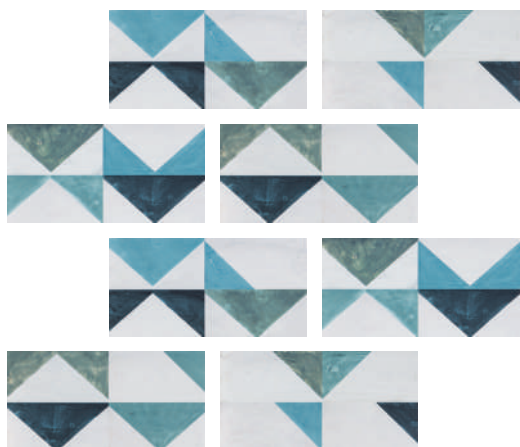

7.5x15

110016735

TIPO DE USO

PARED

ACABADO

MATE

SUPERFICIE

LISO