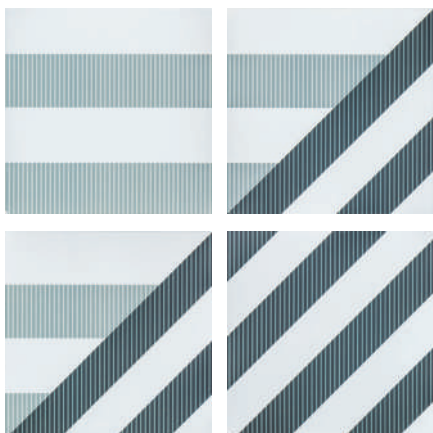

TACOS CELIMA

Portugal gris

15x15

110016723

| TIPO DE USO | TRÁFICO | ACABADO | SUPERFICIE |
|--------------|---------|---------|------------|
| | | | |
| PARED Y PISO | MEDIO | MATE | LISO |

TACOS CELIMA

Lineal Negro

15x15

110016724

ARMADO 1

ARMADO 2

TIPO DE USO

PARED Y PISO

TRÁFICO

MEDIO

ACABADO

MATE

SUPERFICIE

LISO

TACOS CELIMA

Oxford Gris

15x15

110016725