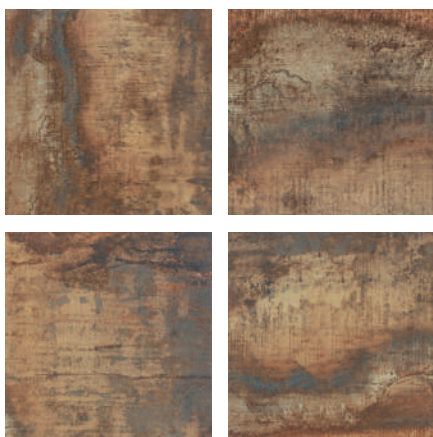

ACABADO

MATE

SUPERFICIE

LISO

TACOS CELIMA

Oxford Gris

15x15

110016725

TIPO DE USO

PARED Y PISO

TRÁFICO

MEDIO

ACABADO

MATE

SUPERFICIE

LISO

TACOS CELIMA

Amari Marrón

15x15

110016726

TIPO DE USO

PARED Y PISO

TRÁFICO

MEDIO