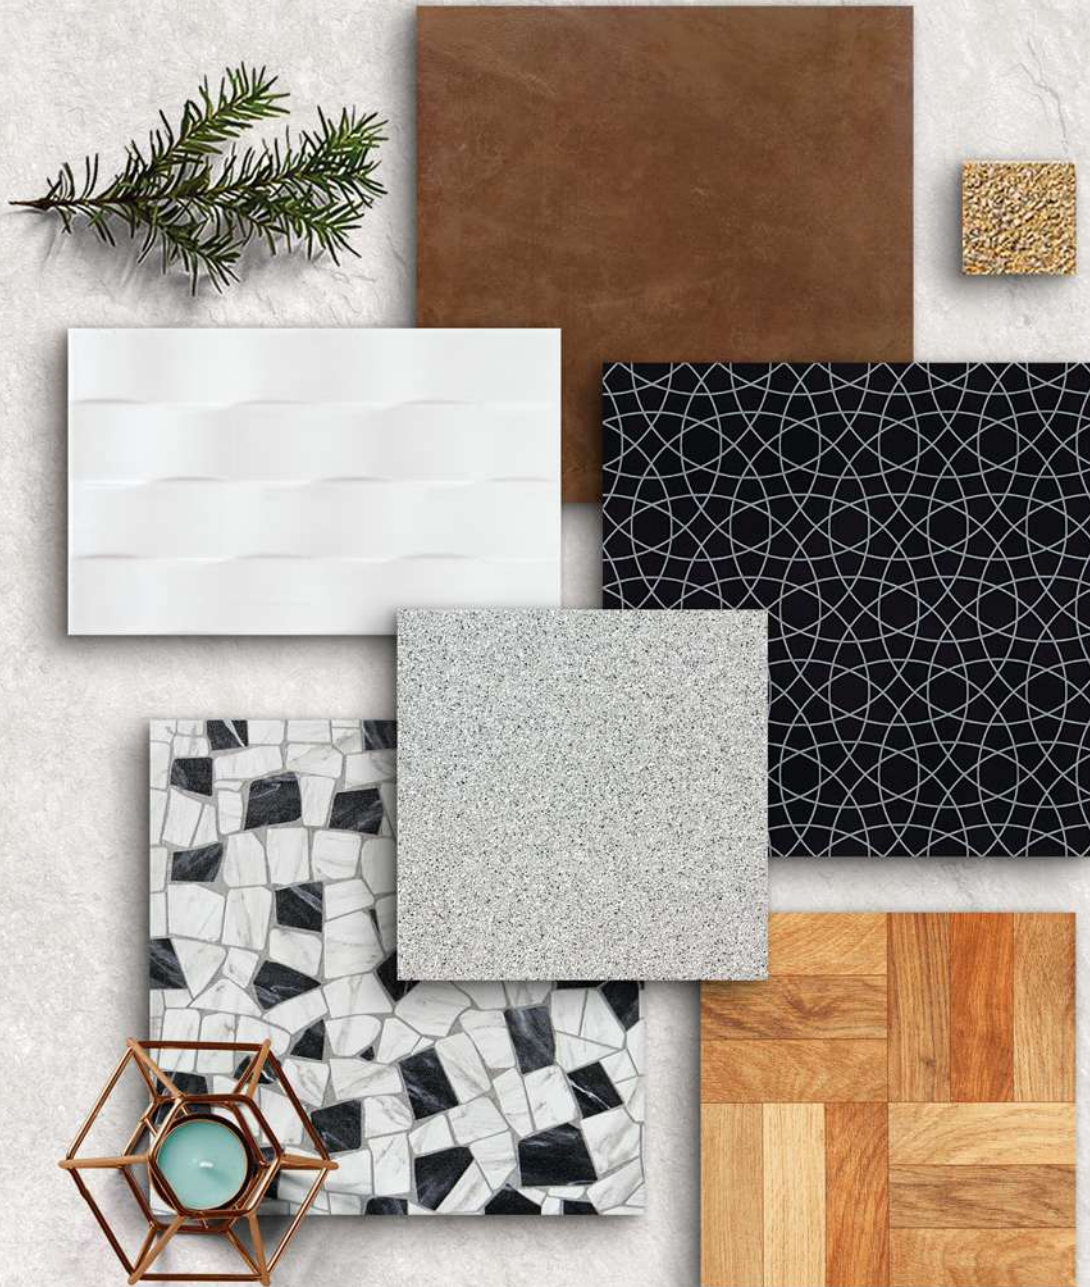

YUNGAY PLUS MIX BRILLO
110015404

CUSCO PLUS MARRÓN BRILLO
110015468

TIPO DE USO	ACABADO	SUPERFICIE	CARAS
 PARED	 BRILLANTE	 ESTRUCTURADO	

PARED YUNGAY PLUS BEIGE BRILLO 30x60 / PISO IBIZA II PLOMO 60x60

FORMATOS ESTÁNDAR

Renueva tu estilo con
las últimas tendencias

CELIMA
CERÁMICOS

Monocolores

27x45 / 25x40

BLANCO II
BRILLANTE
110014619

BLANCO
NIEVE
110014699

BLANCO
GLACIAL
110014583

TIPO DE USO