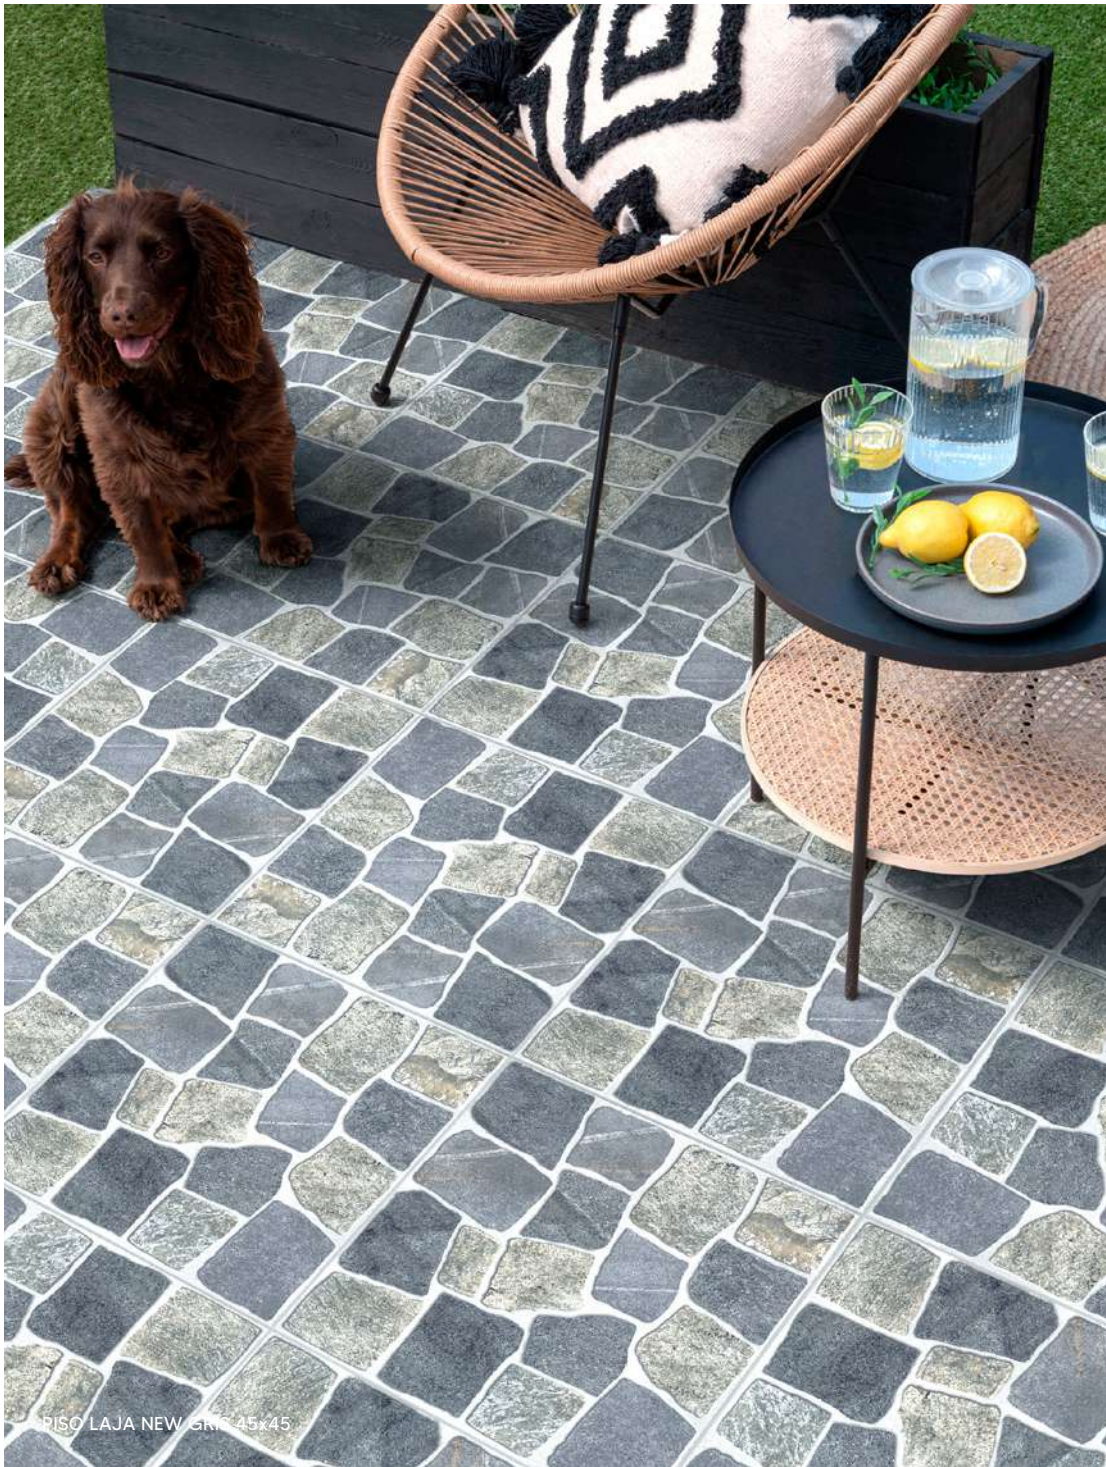

SEMI MATE

SUPERFICIE

LISO

PISO PIEDRA BEIGE 30x30

Exteriores

45x45

LAJA NEW GRIS
110012787

LAJA NEW BEIGE
110012785