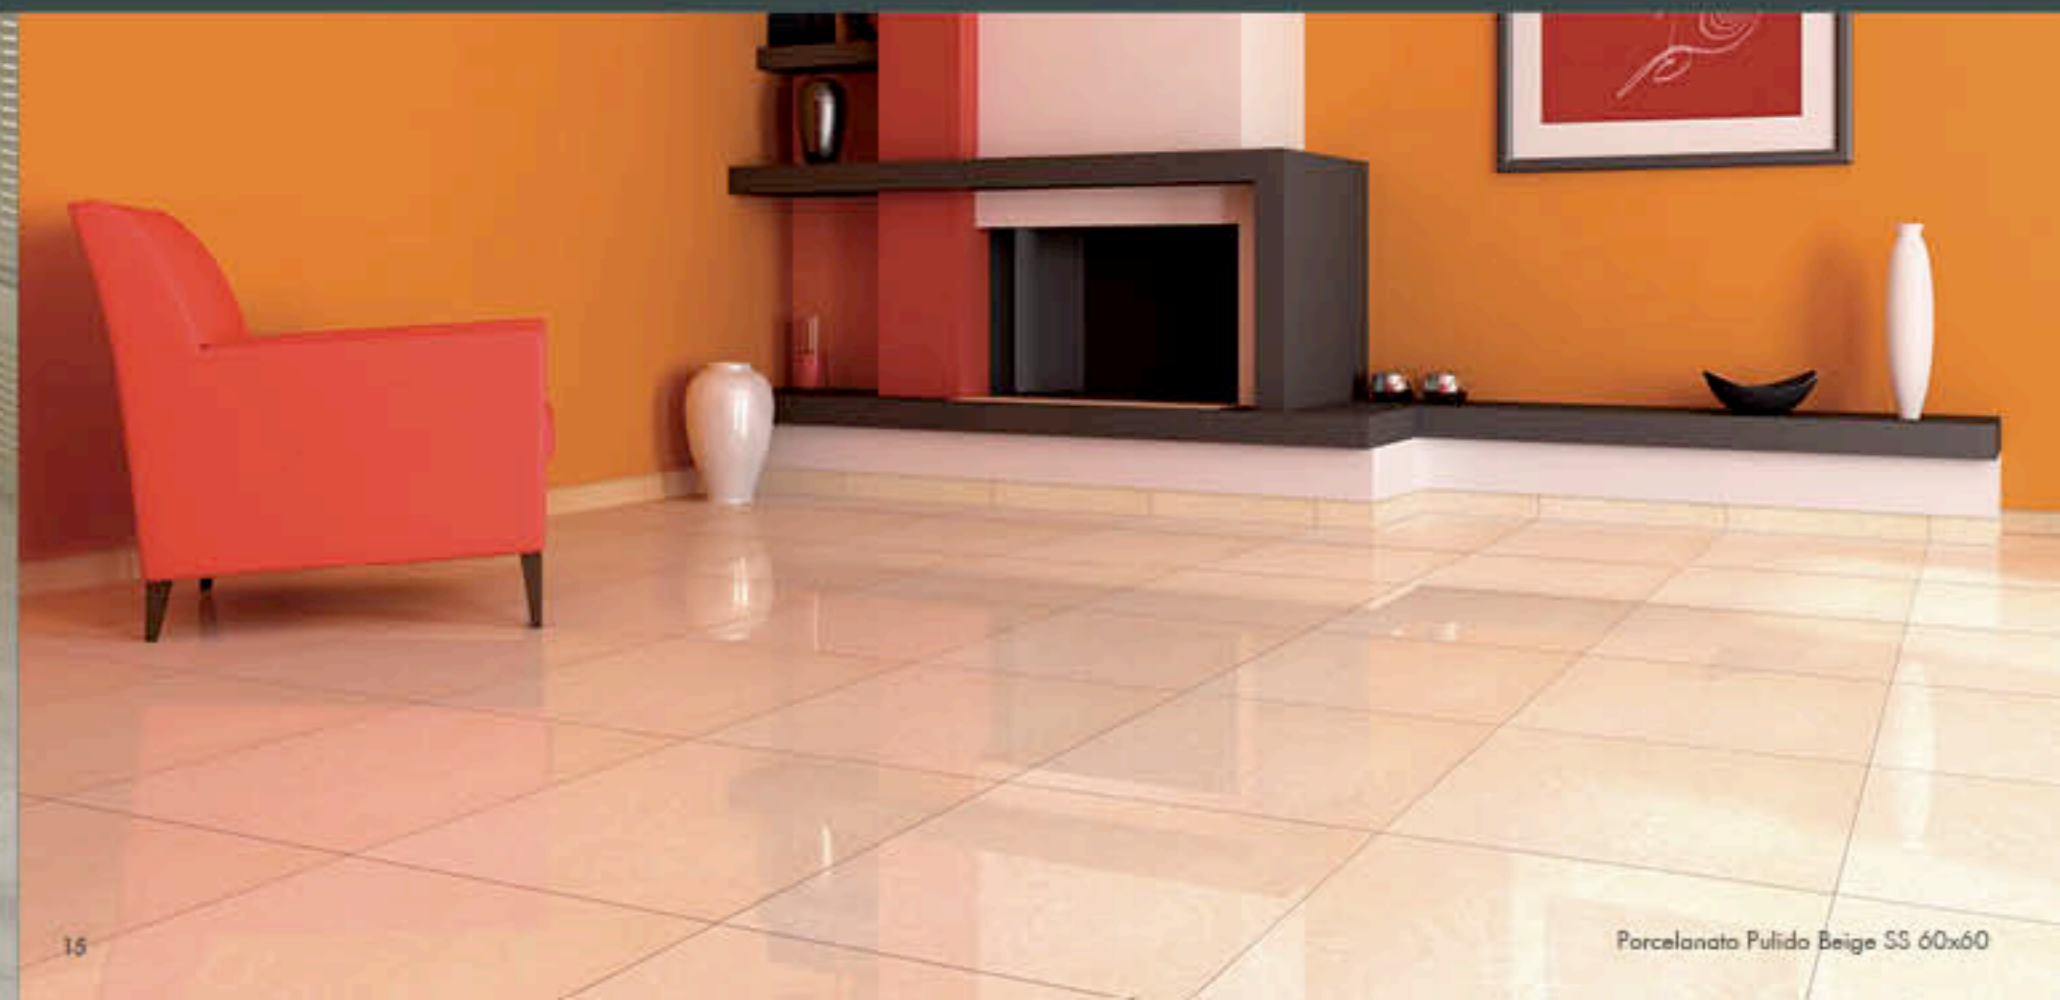

Porcelanato Pulido Beige SS 60x60

15